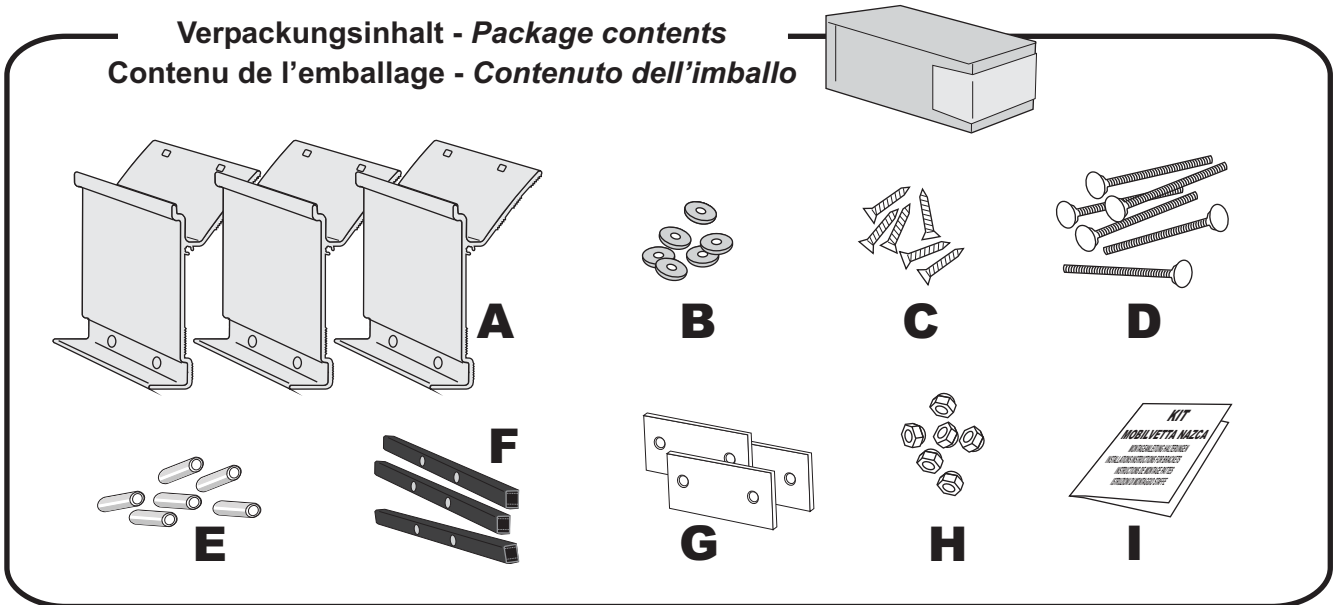

KIT MOBILVETTA NAZCA

98655-713

Verpackungsinhalt - Package contents
 Contenu de l'emballage - Contenuto dell'imballo

A1/IS/98690-663 rev.A

MOBILVETTA NAZCA

1

Beim Anbringen der Markise darauf achten, dass sich die Halterungen an den Markierungen "SUPPORT" und an den Anbringungspunkten der Arme im Gehäuse befinden.

When installing the awning, please make sure that the brackets are in correspondence with the marking "SUPPORT" and in correspondence with the arms fixing points in the box.

Pendant l'installation du store assurez-vous que les supports soient en correspondance du marquage "SUPPORT" et en correspondance du point de fixation des bras au boîtier.

Verificare prima dell'installazione della veranda, che le staffe si trovino in corrispondenza della scritta "SUPPORT" e di conseguenza in corrispondenza al punto di fissaggio delle braccia sul cassonetto.