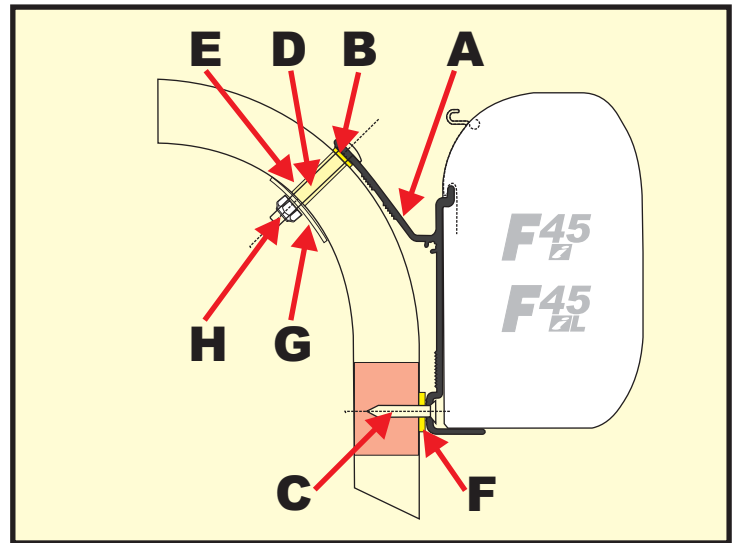

KIT MOBILVETTA NAZCA

98655-713

Verpackungsinhalt - Package contents
 Contenu de l'emballage - Contenuto dell'imballo

A1/IS/98690-663 rev.A

MOBILVETTA NAZCA

1

Beim Anbringen der Markise darauf achten, dass sich die Halterungen an den Markierungen "SUPPORT" und an den Anbringungspunkten der Arme im Gehäuse befinden.

When installing the awning, please make sure that the brackets are in correspondence with the marking "SUPPORT" and in correspondence with the arms fixing points in the box.

Pendant l'installation du store assurez-vous que les supports soient en correspondance du marquage "SUPPORT" et en correspondance du point de fixation des bras au boîtier.

Verificare prima dell'installazione della veranda, che le staffe si trovino in corrispondenza della scritta "SUPPORT" e di conseguenza in corrispondenza al punto di fissaggio delle braccia sul cassonetto.