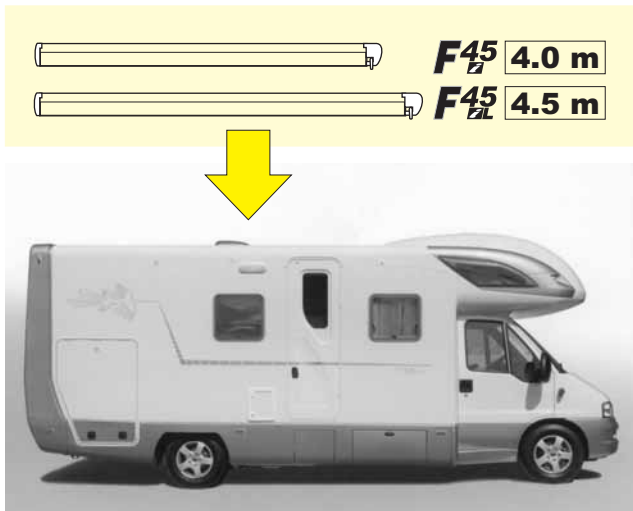

KIT MOBILVETTA NAZCA

98655-713

Verpackungsinhalt - Package contents
 Contenu de l'emballage - Contenuto dell'imballo

A1/IS/98690-663 rev.A

MOBILVETTA NAZCA

1

Beim Anbringen der Markise darauf achten, dass sich die Halterungen an den Markierungen "SUPPORT" und an den Anbringungspunkten der Arme im Gehäuse befinden.

When installing the awning, please make sure that the brackets are in correspondence with the marking "SUPPORT" and in correspondence with the arms fixing points in the box.

Pendant l'installation du store assurez-vous que les supports soient en correspondance du marquage "SUPPORT" et en correspondance du point de fixation des bras au boîtier.