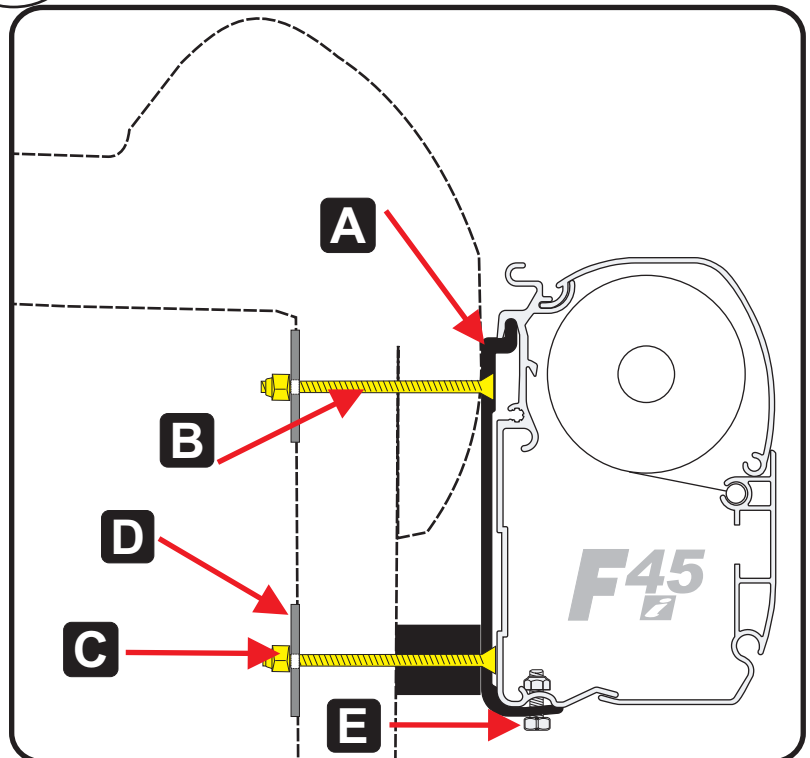

A1/IS/98690-718 REV.A