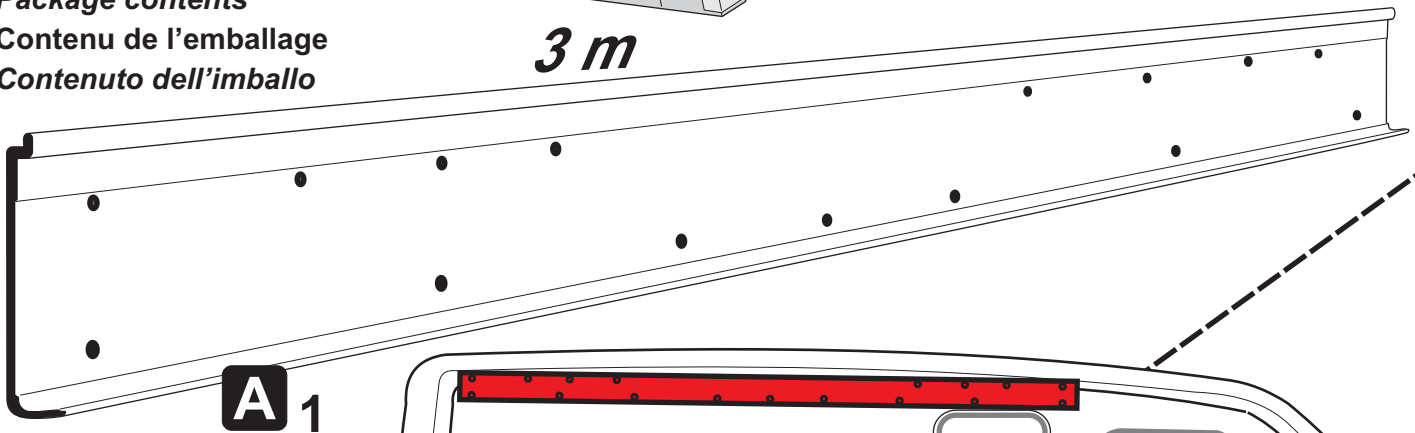

# ADAPTER KNAUS C-LINER

98655-754

FIAMMA AWNINGS

Verpackungsinhalt  
 Package contents  
 Contenu de l'emballage  
 Contenuto dell'imballo

3 m

**A** 1

**B** 4

**C** 4